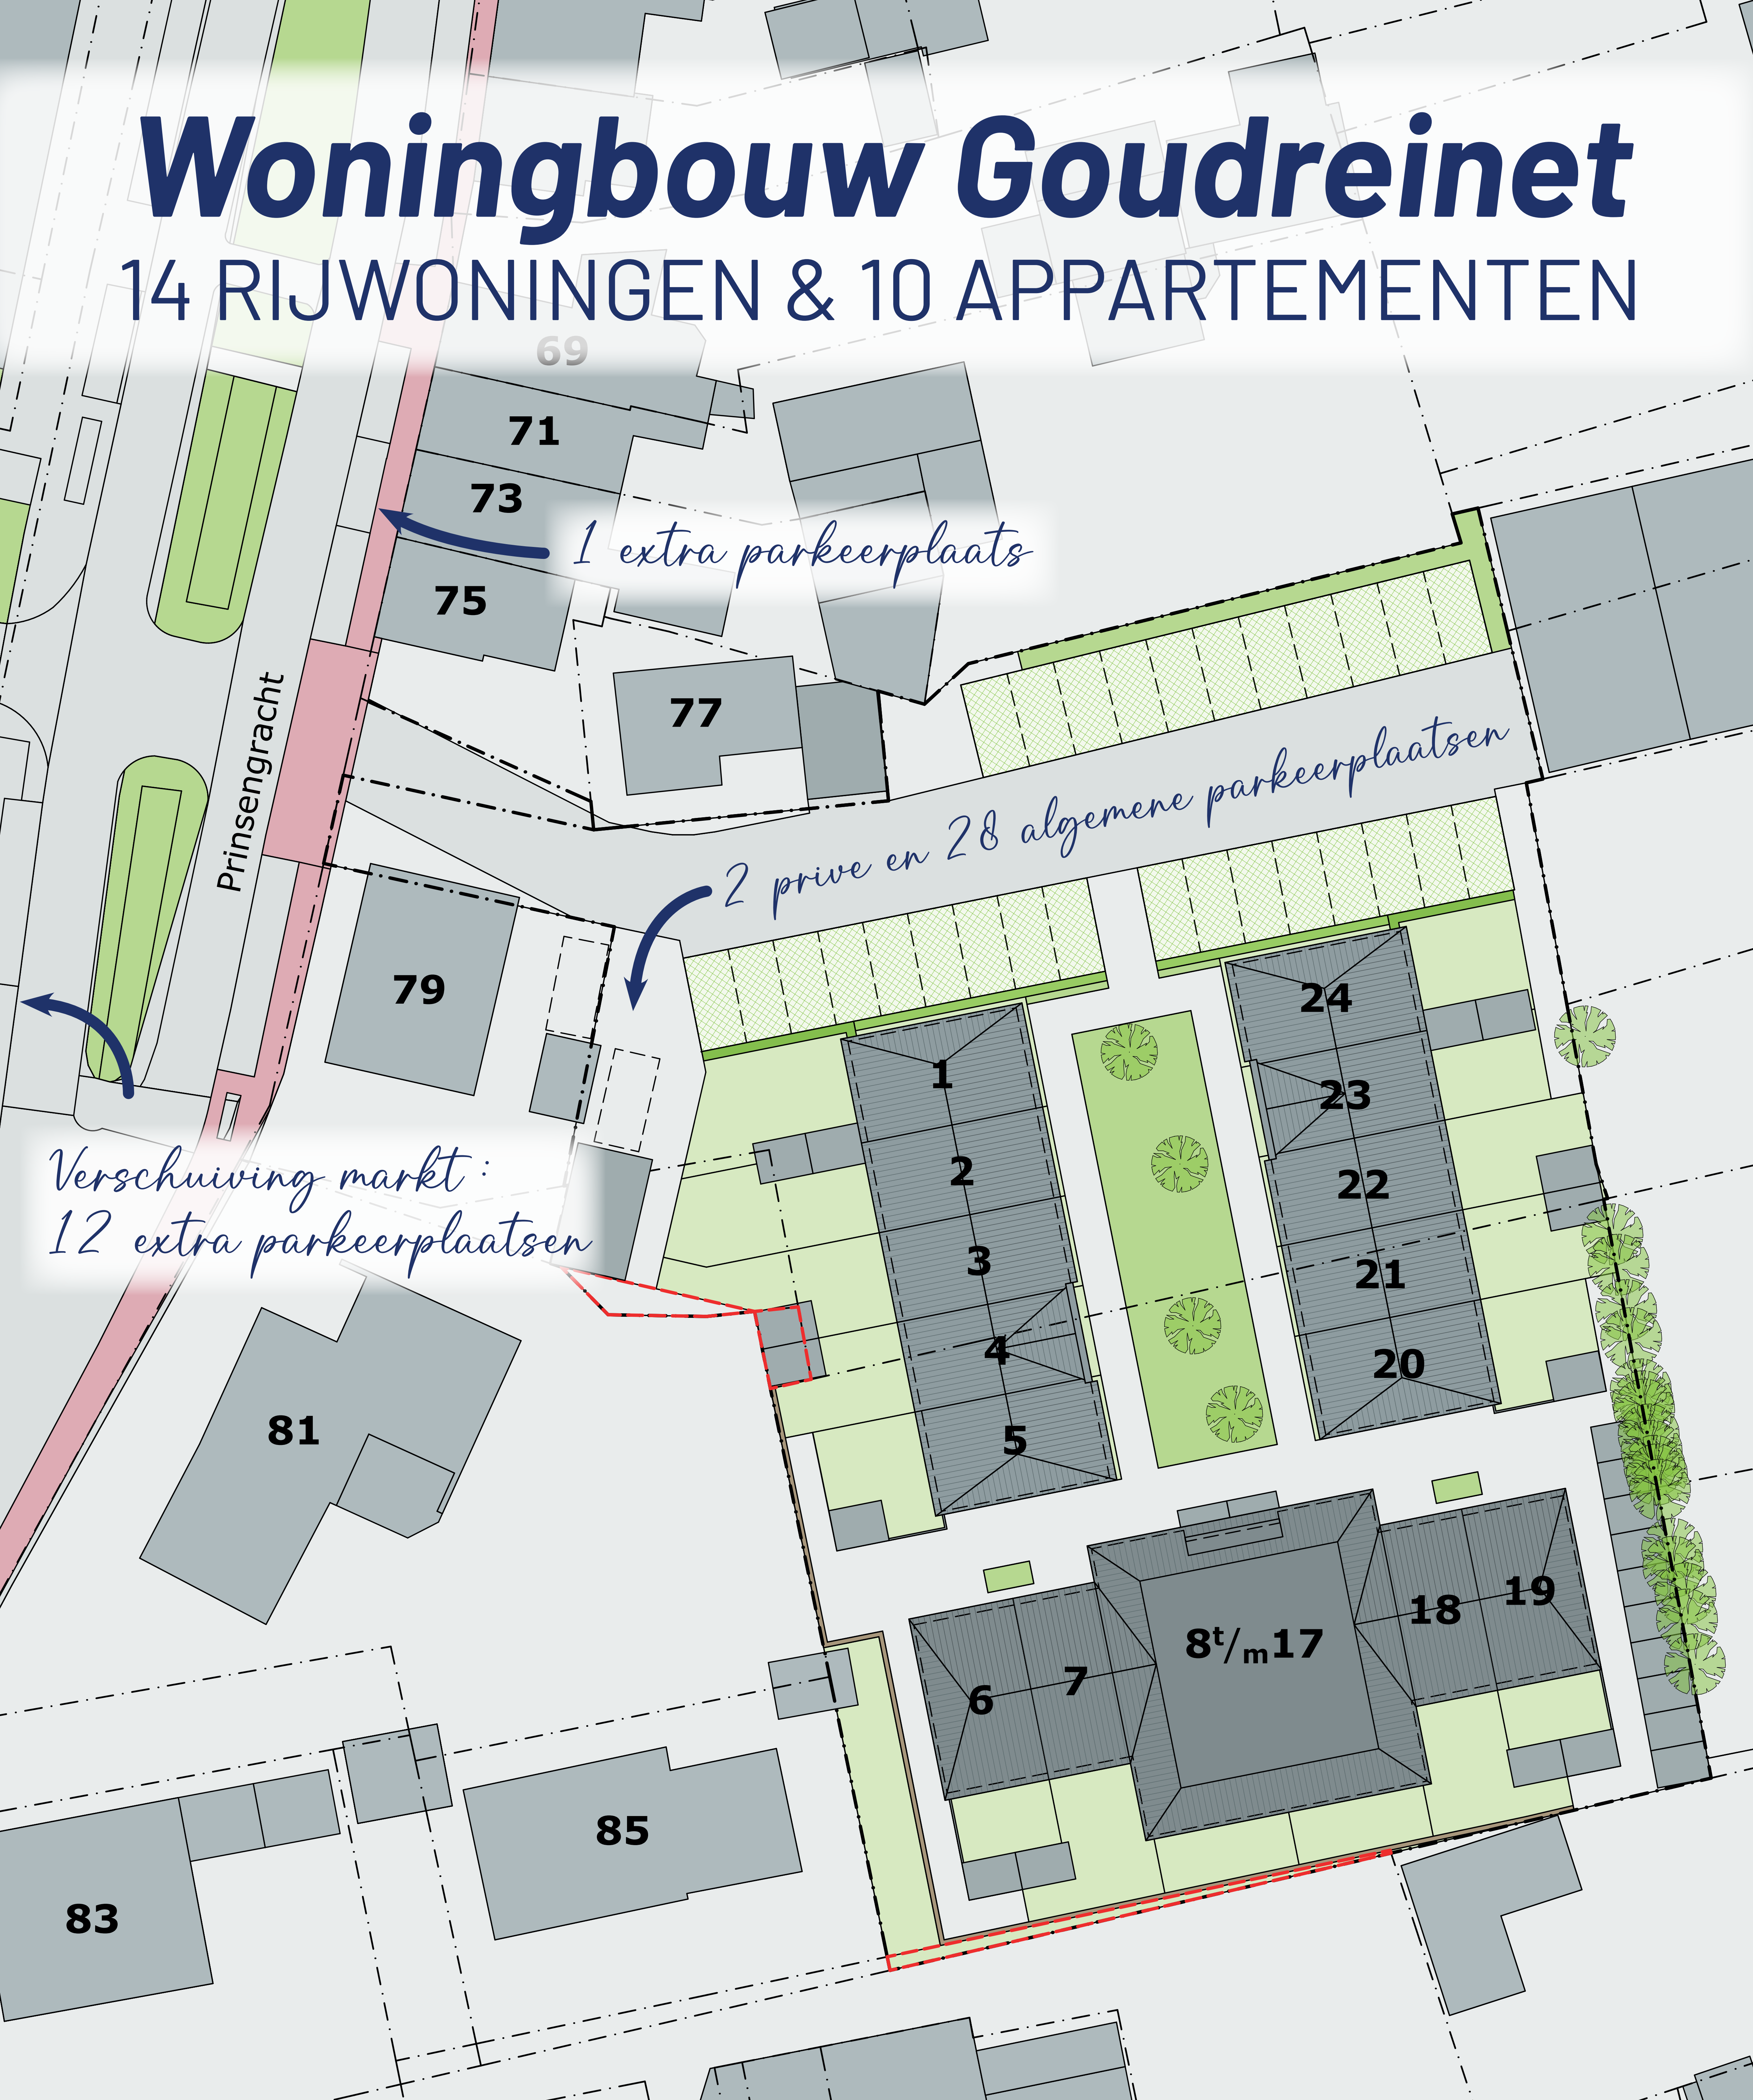

# Woningbouw Goudreinet

14 RIJWONINGEN & 10 APPARTEMENTEN

Scan voor meer info

# Woningbouw Goudreinet

10 APPARTEMENTEN & 4 GRONDGEBONDEN WONINGEN

VOORGEVEL

ACHTERGEVEL

## 2 RIJEN VAN 5 GRONDGEBONDEN WONINGEN

**VOORGEVEL**

**ACHTERGEVEL**